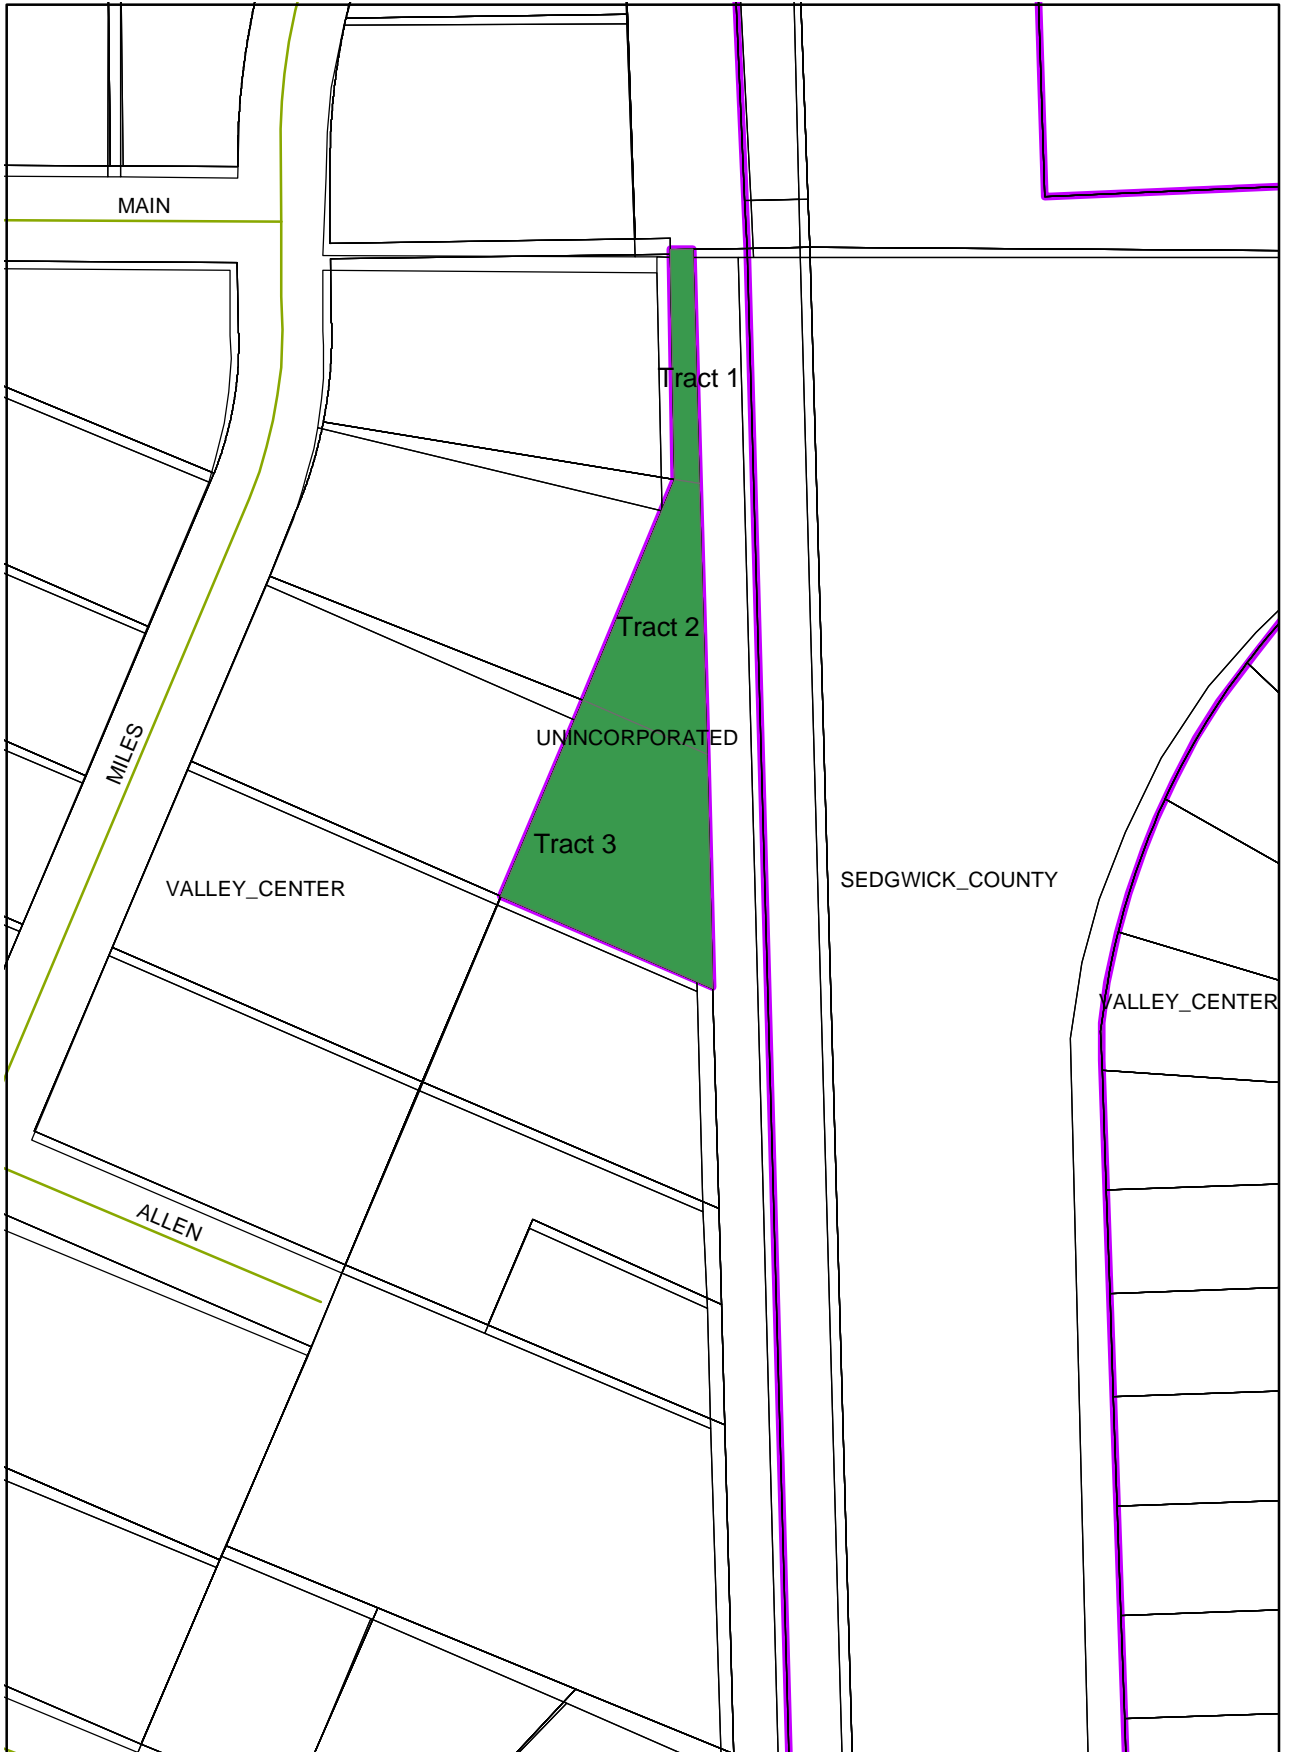

Annexations

Legend

FLAG

- Phase 2

scity_a

- <all other values>

CITY

- KECHI
- PARK_CITY
- VALLEY_CENTER
- scapicja